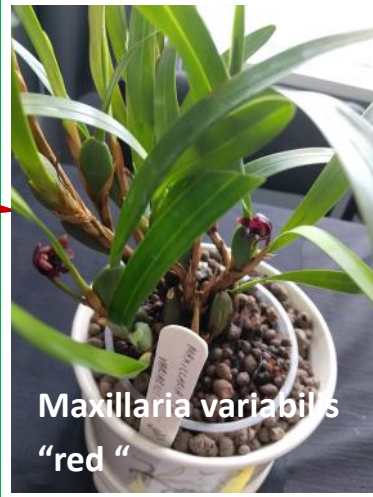

Stenocoryne vitellina

Class 20

Maxillarieae Hybrids

Lycaste Imschootiana

Class 22

Species not listed above

Dendrochilum abbreviatum

Bulbophyllum lobbii

Angraecum magdalenae

Octomeria

Thunia gattonensis

Class 24

Species or Hybrid grown for decorative foliage

Ludisia discolor

DISPLAY ONLY

**Maxillaria variabilis
"red "**

Lycaste aromatica

Lycaste aromatica

Dendrobium farmeri