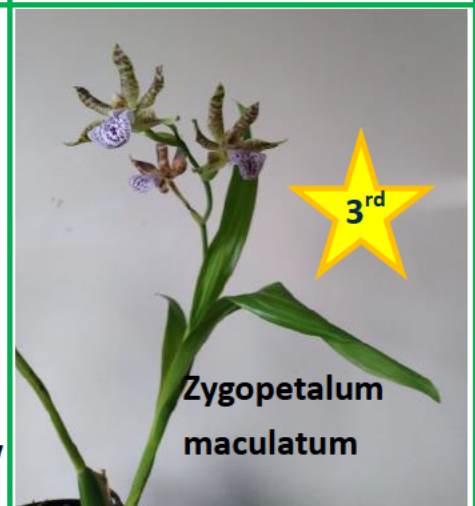

## Class 17

Pleurothallidinae Species

Platystele misasiana

Scaphosepalum verrucosum

## Class 19

Maxillarieae Species

Maxillaria porphyrostele

Maxillaria variabilis

Maxillaria variabilis v yellow

Zygopetalum  
maculatum

# Class 20

Maxillarieae Hybrid

*Zygopetalum* 'Trozy Blue'