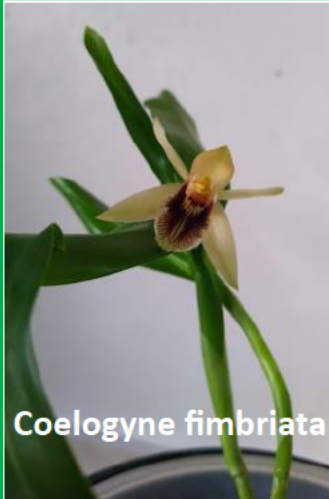

Coelogyne fimbriata