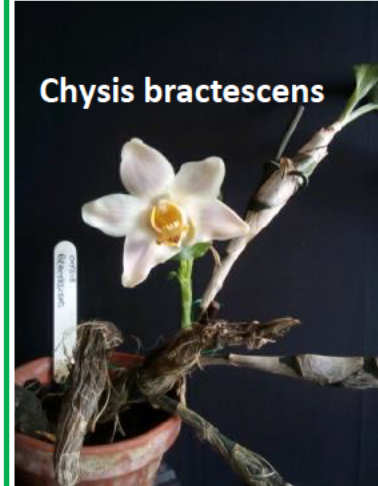

Coelogyne ochracea

Chysis bractescens