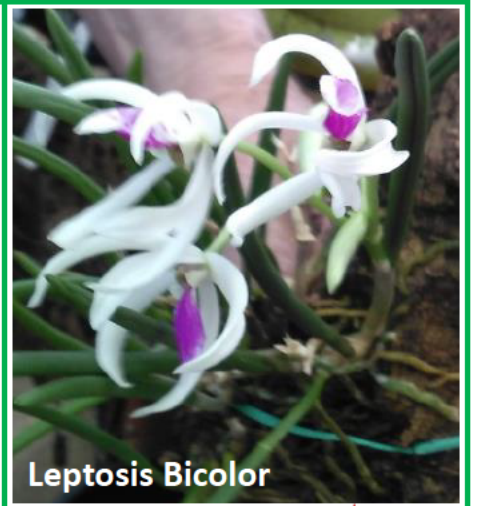

South East Orchid Society

Virtual Table Show Results

For

May 2020

Class 1

Laeliinae Species

Laelia skinnerii alba

Laelia superbiens

Laelia purpurata var carnea

Laelia purpurata var russeliana

Leptosis Bicolor

Catt. intermedia

Brassavola perrinii

Encyclical bractescens

Sophronotis coccinea

Class 2

Laeliinae Hybrid

Catt. Dark Thunder

Class 3

Cymbidium Species

Cym. Ilowianum

Class 4

Cymbidium Hybrid

Cym. Magic Vogel

Cym. Loch Rosai

Class 5

Dendrobium Species

Den. thysioflorum

Den. jenkinsii

Class 5 continued

**Den. seidenfadenii
(aka dickasonii)**

Class 6