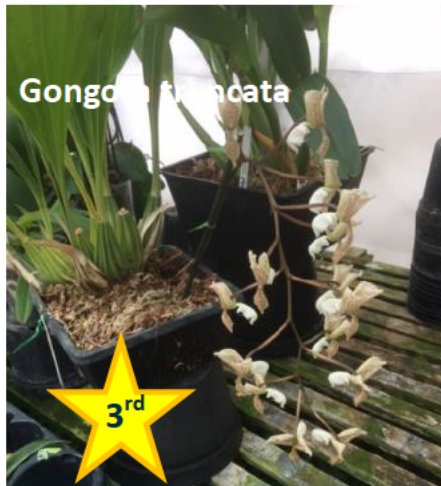

Chysis bractescens

Gongola truncata