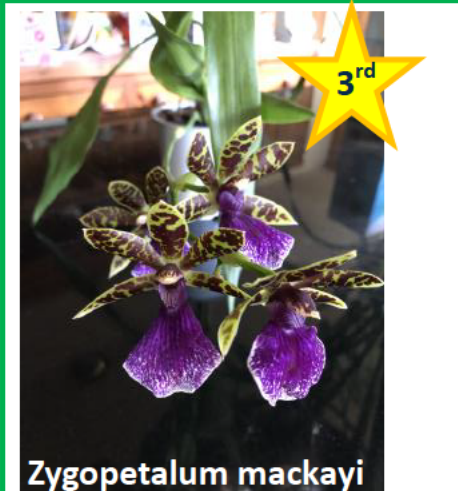

Phal. Hybrid

Phal. Hybrid

Phal. Hybrid

Phal. True Lady

Phal. Hybrid

Class 15

Vandaeae Species

Neofinetia falcata

Class 16

Vandaeae Hybrid

Sarcochilus

Class 19

Maxillaria Species

Max variabilis

Max variabilis

Lycaste Xtryiophora

**Lycaste puntarenasensis
var boquete**

Zygopetalum mackayi

Class 20

Maxillaria Hybrid

Lycaste Groganii
(deppei x aromatica)

Class 21

Terrestrial

Dienia ophrydis "frisky"