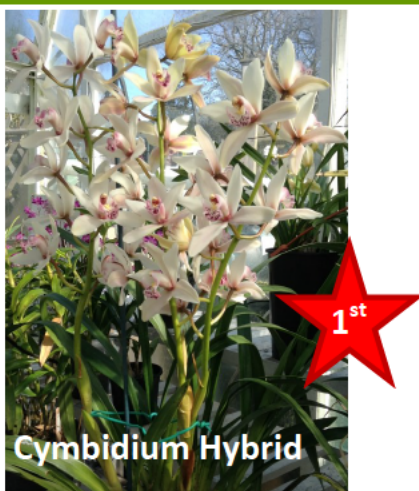

# Class 1

Laeliinae Species

Miva remi maeie

Brassavola fragrans

Laelia angerii

Laelia cinnibarina

Brassavola glauca

Encyclia vittelina

# Class 4

Cymbidium Hybrid

Cym Akiko Winter Star.

Cymbidium Hybrid

Cymbidium Hybrid

Cymbidium Loch Rosail

Cymbidium Mighty Mouse

3<sup>rd</sup>

Cymbidium Puppy Love

Cymbidium Petit Port